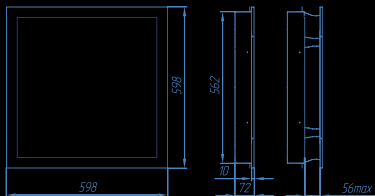

ROCKFON

30Вт – 100Вт