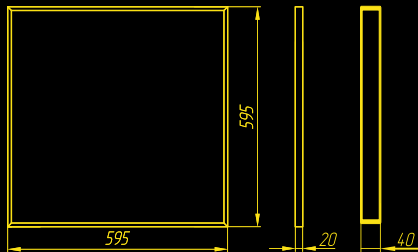

## ЛПО 1200x600

60Вт – 100Вт