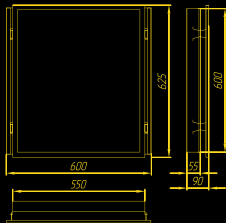

ЭКОФОН

30Вт – 100Вт