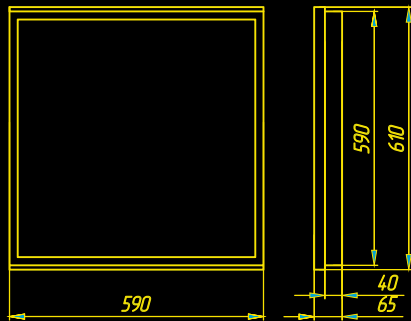

ГРИЛЪЯТО

30Вт – 100Вт