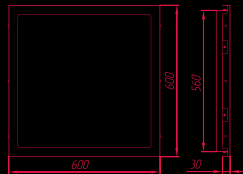

CLIP-IN

30Вт – 100Вт