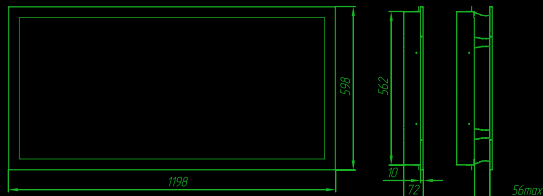

ROCKFON 1200x600

60Вт – 120Вт