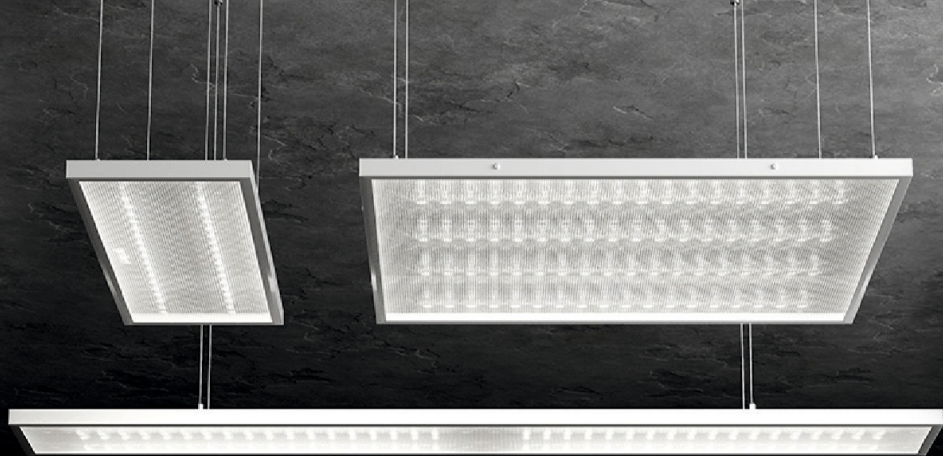

**Светильники Офис, ЛПО можно повесить
на нужной высоте с помощью подвесов*.**

*Комплект для подвешивания (арт.08882)
приобретается отдельно.

geniled