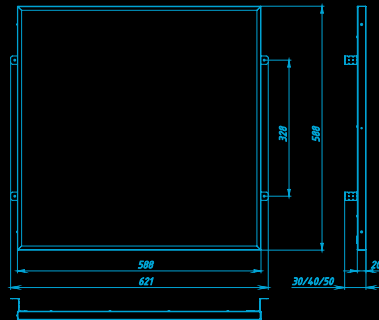

ГРИЛЪЯТО 588x588x20

30Вт – 50Вт