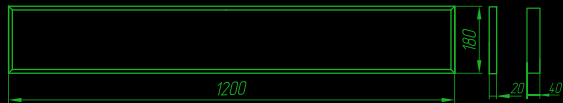

ЛПО 1200x180

40Вт – 80Вт