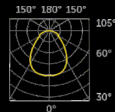

Микропризма 90°