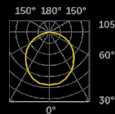

Микропризма 90°

Опал 120°

**Матовое закаленное
стекло 120°**

Высокая светопропускная способность
Устойчивость к UV-лучам

geniled