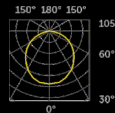

**Матовое закаленное
стекло 120°**