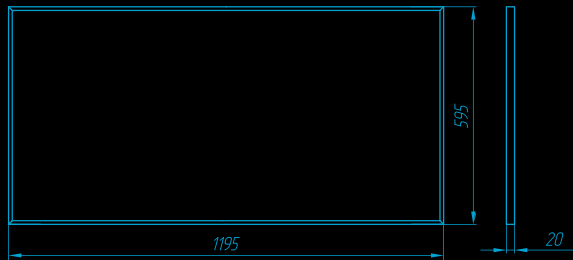

## ЛПО 1200x600

60Вт – 100Вт